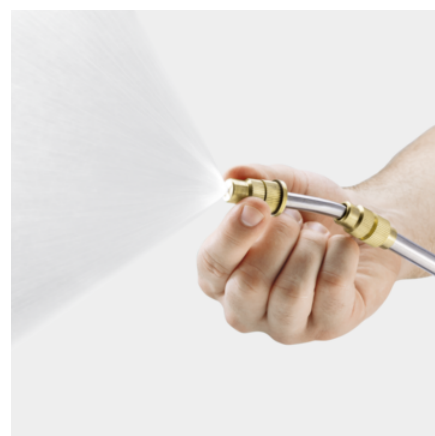

### Телескопическая струйная трубка

- Увеличенный радиус действия, удобство обработки труднодоступных мест.

### Плавно регулируемая конфигурация струи

- Вид струи можно изменять в зависимости от решаемой задачи: от аэрозольного тумана до точечной струи.