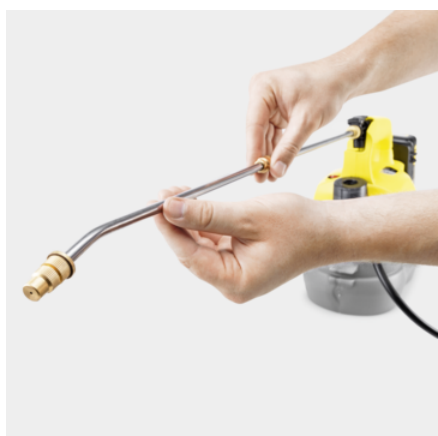

## PSU 4-18

Без утомительного создания давления вручную: аккумуляторный напорный опрыскиватель PSU 4-18 значительно облегчает различные работы по уходу за садовыми растениями.

№ для заказа

1.445-300.0

### Комплектация

|   |   |   |
|---|---|---|
| Вариант                                   |   | Аккумулятор и зарядное устройство не входят в комплект поставки |
| Плечевой ремень                           |   | ■   |
| Мерная емкость                            |   | ■   |
| Телескопическая струйная трубка           | м | 0,45 / 0,75   |
| Фиксируемый выключатель                   |   | ■   |
| Держатель трубки                          |   | ■   |
| Указатель уровня заполнения травосборника |   | ■   |

### Телескопическая струйная трубка

- Увеличенный радиус действия, удобство обработки труднодоступных мест.

### Плавно регулируемая конфигурация струи

- Вид струи можно изменять в зависимости от решаемой задачи: от аэрозольного тумана до точечной струи.