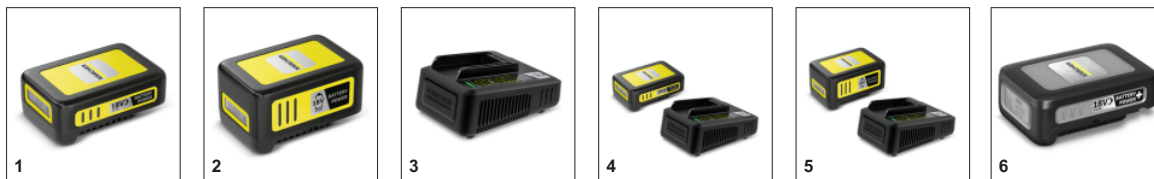

ПРИНАДЛЕЖНОСТИ PSU 4-18

1.445-300.0

		№ для заказа	Описание	
АККУМУЛЯТОРЫ				
Аккумулятор Battery Power 18 / 25	1	2.445-034.0	Сменный аккумулятор Kärcher Battery Power 18 В/2,5 Ач с ЖК-дисплеем для отображения состояния заряда на основе инновационной технологии Real Time. Подходит ко всем аппаратам Kärcher на аккумуляторной платформе 18 В.	☐
Аккумулятор Battery Power 18 / 50	2	2.445-035.0	Сменный аккумулятор Kärcher Battery Power 18 В/5,0 Ач с ЖК-дисплеем для отображения состояния заряда на основе инновационной технологии Real Time. Подходит ко всем аппаратам Kärcher на аккумуляторной платформе 18 В.	☐
ЗАРЯДНЫЕ УСТРОЙСТВА				
Быстрое зарядное устройство 18 В	3	2.445-032.0	Быстрозарядное устройство лишь за 44 минуты заряжает сменный аккумулятор Kärcher Battery Power 18В / 2,5Ач до уровня 80 %. Оно совместимо со всеми 18-вольтными аккумуляторами Kärcher.	☐
СТАРТОВЫЙ КОМПЛЕКТ: АККУМУЛЯТОР И ЗАРЯДНОЕ УСТРОЙСТВО				
Стартер Комплект Battery Power 18/25	4	2.445-062.0	Стартовый комплект Battery Power 18/25, включающий сменный аккумулятор Battery Power 18 В / 2,5 Ач с инновационной технологией Real Time и быстрозарядное устройство 18 В. Для любых аппаратов на аккумуляторной платформе Kärcher 18 В.	☐
Стартер Комплект Battery Power 18/50	5	2.445-063.0	Включает сменный аккумулятор Battery Power 18 В / 5,0 Ач и быстрозарядное устройство 18 В: стартовый комплект Battery Power 18/50 для любых аппаратов Kärcher на аккумуляторной платформе 18 В.	☐
АККУМУЛЯТОРЫ				
Battery Power+ 18/30	6	2.445-042.0	С технологией Real Time и ЖК-дисплеем: мощный 18-вольтный литий-ионный аккумулятор Battery Power+ емкостью 3,0 Ач, обеспечивающий продолжительную работу от одного заряда. С системой контроля напряжения и защитой от водяных струй (IPX5).	☐

■ Входит в комплект поставки   □ Доступные аксессуары.   ○ Чистящее средство.