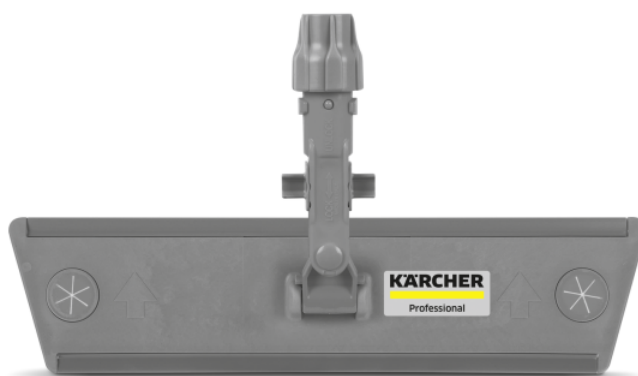

VELCRO HOLDER WITH BLOCK SYSTEM 40 CM

Предлагаемый Kärcher высококачественный пластмассовый держатель мопа шириной 40 см с липучкой и функцией блокировки гарантирует легкую и оперативную уборку.

№ для заказа

6.999-272.0

Технические характеристики

| | | |
|---------------------|-----|--------------------|
| Программа | | ADVANCED |
| Фиксация текстиля | | Крепление липучкой |
| Материал | | Полипропилен |
| Рабочая ширина | см | 40 |
| Количество | шт. | 1 |
| Упаковочная единица | шт. | 10 |
| Масса продукта | г | 320 |
| Размеры (Д × Ш) | см | 40 × 9,5 |

Свойства

- Из долговечного полипропилена, не подверженного коррозии и допускающего переработку
- Быстрые и легкие установка и отсоединение мопов
- Малый вес для уборки без переутомления
- С поворачивающимся на 360° шарниром для удобной уборки