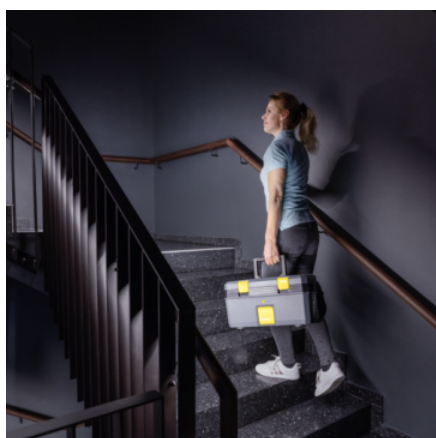

SG 4/2 CLASSIC

Очень компактный и удобный в обращении: парочиститель Kärcher SG 4/2 Classic с уникальным дизайном All-in-one-Box и функцией VaroHydro, предназначенный для уборки и дезинфицирующей обработки без применения химических средств.

Компактный дизайн All-in-one-Box

- Долговечный, прочный и экономичный аппарат
- Удобное и компактное хранение принадлежностей внутри корпуса аппарата.
- Возможность переноски одной рукой благодаря малому весу (7,5 кг).