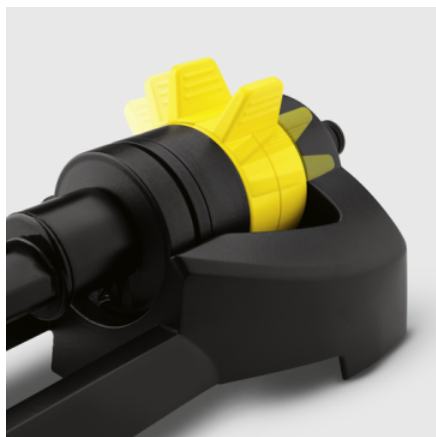

ОСЦИЛИРУЮЩИЙ ДОЖДЕВАТЕЛЬ OS 3.220

Дождеватель OS 3.220 для полива прямоугольных участков. С плавным изменением дальности полива. Зона орошения: при 2 барах ширина полива 9м, длина 5-14м, площадь до 120 кв.м; при 4 барах ширина полива 13м, длина 6-17 м, площадь до 220 кв.м.

Плавное изменение дальности орошения

- Для целенаправленного орошения.

Рукоятка с проушиной для подвешивания

- Для удобного хранения.

С иглой для очистки

- Для легкой прочистки форсунок

СОВМЕСТИМАЯ ТЕХНИКА

- Таймер для полива WT 2 + распределитель 3-х канальный G1, G3/4 для систем полива
- Таймер подачи воды WT 4

ПРИНАДЛЕЖНОСТИ ОСЦИЛИРУЮЩИЙ ДОЖДЕВАТЕЛЬ OS 3.220 2.645-133.0

| | | № для заказа | Описание | |
|---|---|--------------|--|--------------------------|
| ШЛАНГИ | | | | |
| Шланг PrimoFlex® 1/2" (20 м) | 1 | 2.645-138.0 | Садовый шланг PrimoFlex® 1/2", реализуется только бухтой 20м, давление на разрыв: 24 бар. Не содержит вредных веществ, фталатов и вторичного сырья | <input type="checkbox"/> |
| СОЕДИНИТЕЛИ И КОННЕКТОРЫ ДЛЯ СИСТЕМ ПОЛИВА | | | | |
| Универсальный коннектор с аквастопом | 2 | 2.645-192.0 | Универсальный пластиковый коннектор с аквастопом подходит ко всем стандартным шлангам. | <input type="checkbox"/> |
| Штуцер G3/4, G1/2 ВР для систем полива | 3 | 2.645-006.0 | Штуцер с резьбой G3/4 внутренняя резьба и адаптером под резьбу G1/2. Для подключения быстросъемных коннекторов для шлангов. | <input type="checkbox"/> |
| Универсальный коннектор | 4 | 2.645-191.0 | Совместим со всеми стандартными шлангами. | <input type="checkbox"/> |