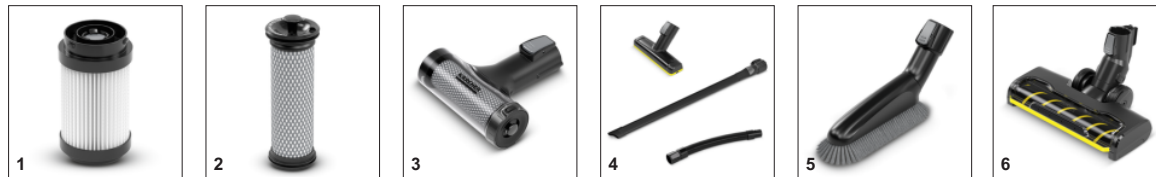

ПРИНАДЛЕЖНОСТИ VC 6 CORDLESS PREMIUM OURFAMILY

1.198-680.0

		№ для заказа	Описание	
ПЫЛЕСОСЫ				
Фильтр				
Фильтр HEPA 12	1	2.863-318.0	Гигиенический HEPA-фильтр (согласно EN 1822:1998) обеспечивает выпуск из пылесоса более чистого воздуха, чем воздух в помещении.	■
Входной воздушный фильтр	2	2.863-319.0	Отфильтровывает из засасываемого воздуха мелкие частицы грязи: входной воздушный фильтр, подходящий к пылесосам VC 4 Cordless myHome, VC 6 Cordless ourFamily и VC 7 Cordless yourMax.	■
Другие принадлежности				
Инструмент для очистки фильтра	3	2.863-321.0	Инструмент для очистки фильтра, подходящий к пылесосам VC 4 Cordless myHome, VC 6 Cordless ourFamily и VC 7 Cordless yourMax, позволяет очень легко очищать используемый в них входной воздушный фильтр.	■
Комплект принадлежностей				
Комплект для уборки в автомобиле	4	2.863-323.0	Комплект принадлежностей для уборки в автомобиле, подходящий к пылесосам VC 4 Cordless myHome, VC 6 Cordless ourFamily и VC 7 Cordless yourMax, позволяет быстро навести чистоту в его салоне и багажнике.	□
Насадки				
Мягкая щетка	5	2.863-320.0	Быстро и бережно очищает чувствительные поверхности: мягкая щетка, являющаяся идеальным дополнением к пылесосам VC 4 Cordless myHome, VC 6 Cordless ourFamily и VC 7 Cordless yourMax.	□
Насадка для твердых напольных покрытий	6	2.863-322.0	Насадки для твердых напольных покрытий, предлагаемые Kärcher для аккумуляторных пылесосов VC 4 Cordless myHome, VC 6 Cordless ourFamily и VC 7 Cordless yourMax, позволяют бережно очищать даже полы, чувствительные к механическим воздействиям.	□

■ Входит в комплект поставки □ Доступные аксессуары. ○ Чистящее средство.